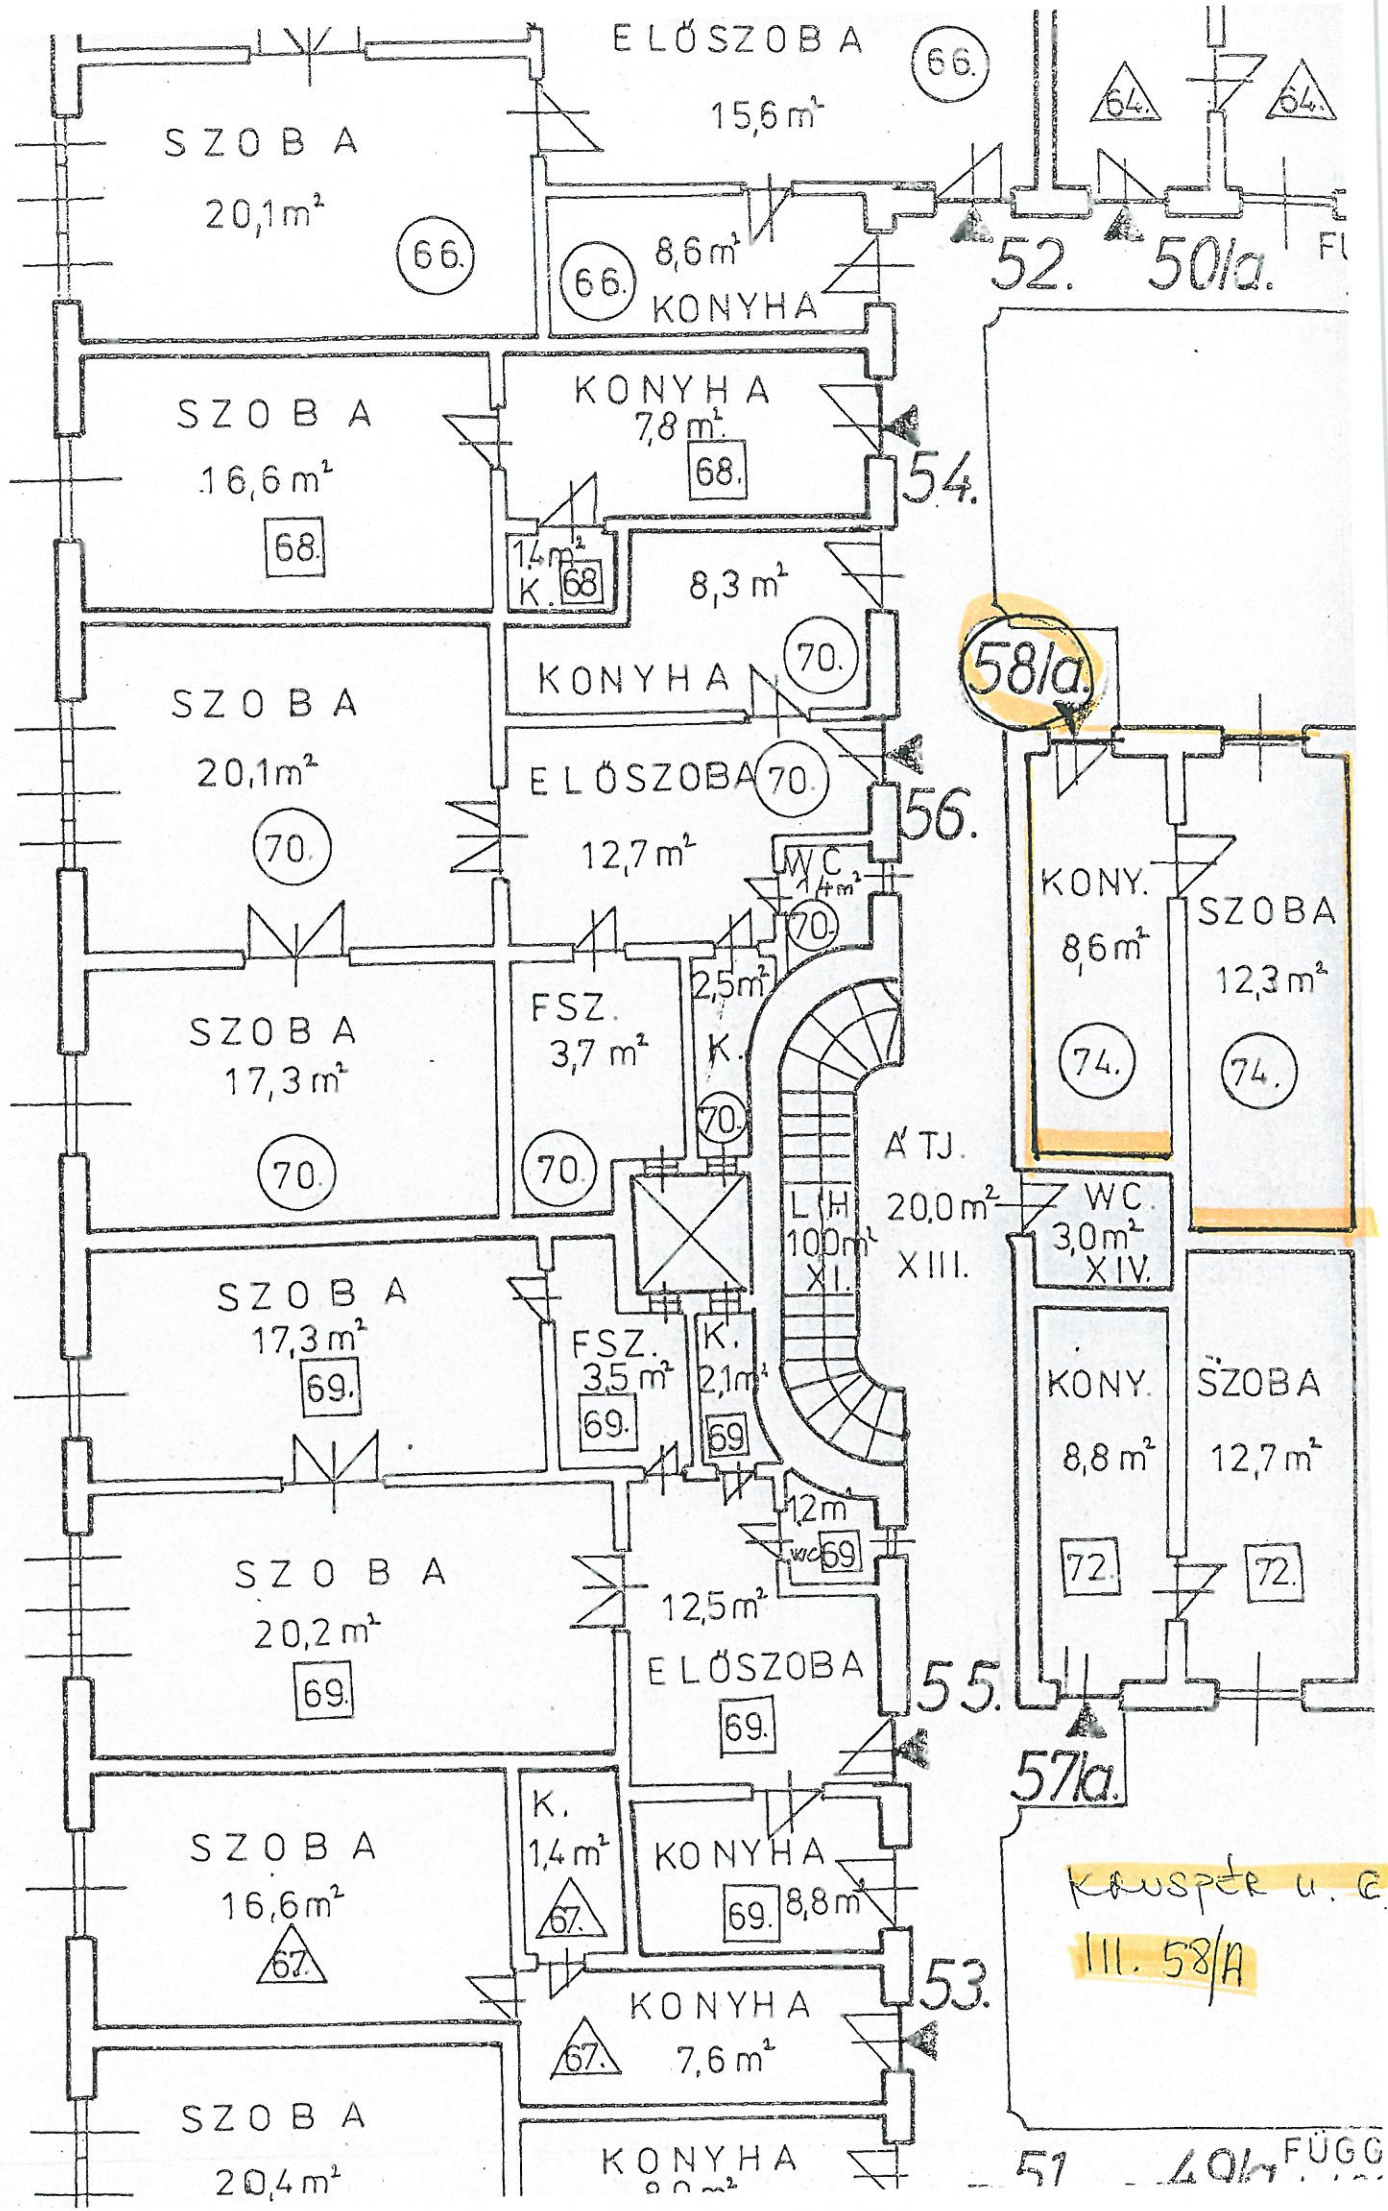

EMELÉTI SZINT

BOCSKAI ÚT 14. II.2.

KÖZÖS HANGOLY  
XXI, XXII, XXIII, XXIV

FEHERVÁRI UT 48.1.14.

V. lépcsőház 37m<sup>2</sup>

IX) függőfolyosó 74m<sup>2</sup>

9  
KISKÖRE TÉR

(16) 24,43  
(17) 25,48  
(18) 26,54  
(19) 26,54