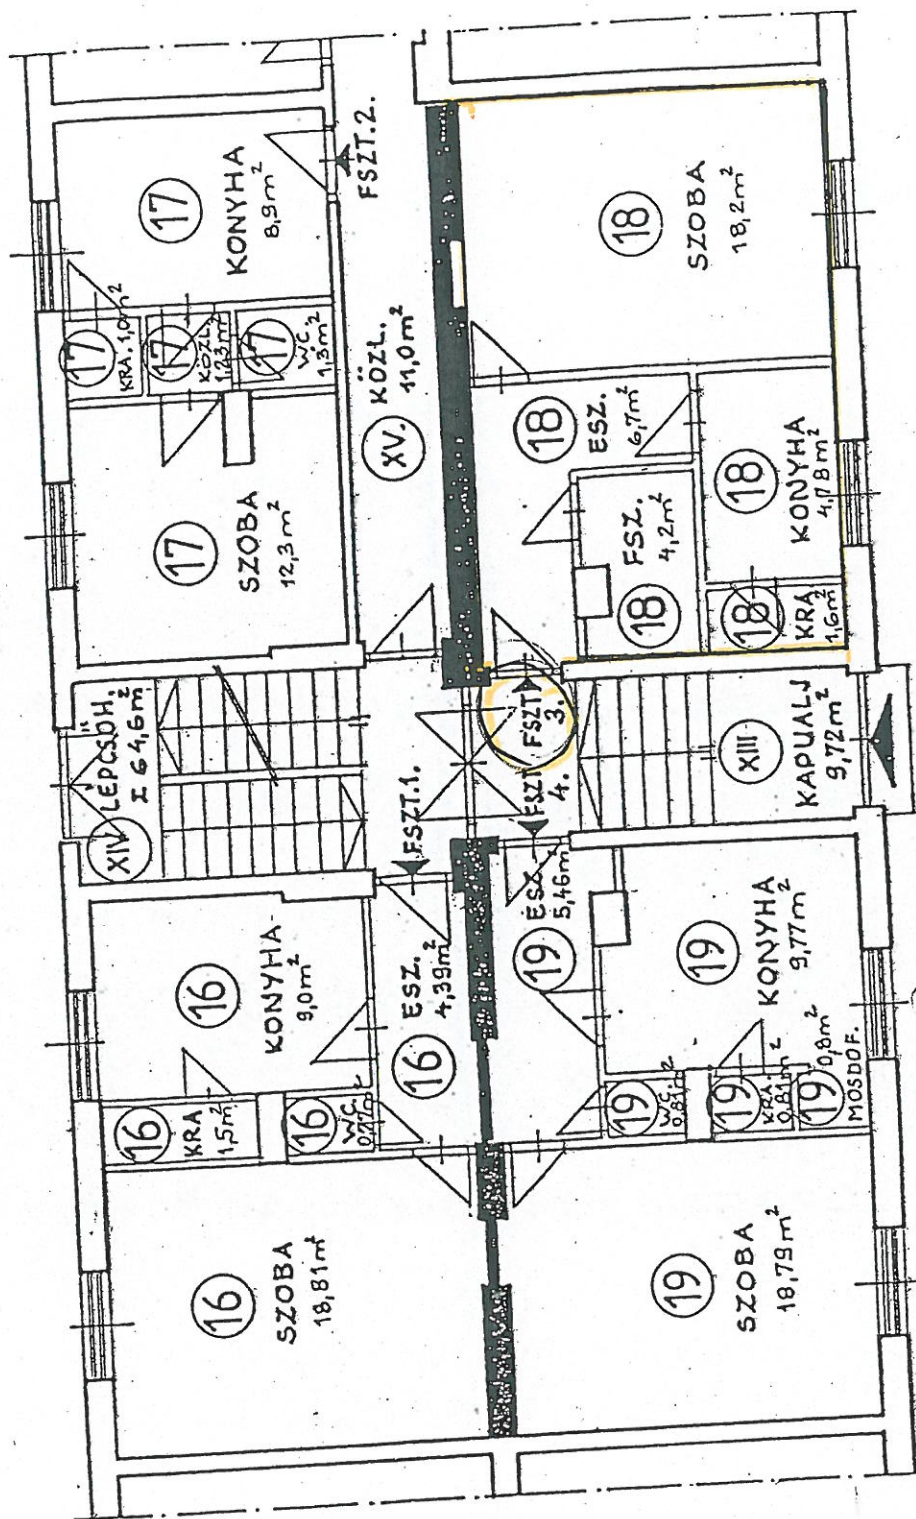

EMELÉTI SZINT

BOCSKAI ÚT 14. II.2.

KÖZÖS HANGOLY  
XXI, XXII, XXIII, XXIV

FEHERVÁRI UT 48.1.14.

V. lépcsőház 37m<sup>2</sup>

IX) függőfolyosó 74m<sup>2</sup>

9  
KISKÖRE TÉR

(16) 24,43  
(17) 25,48  
(18) 26,54  
(19) 26,54

Budapest Főv.XI.és XXII.k. Ingatlankezelő Vállalat  
Előkészítési Osztálya  
Budapest XI.k.Bogyó utca 8.sz.

BUDAPEST XI.ker. KISKÖRE TÉR 9.sz. F2.3.

Társasházzá alakítása

FŐLÖSZINTI ALAPRAJZ  
1:100