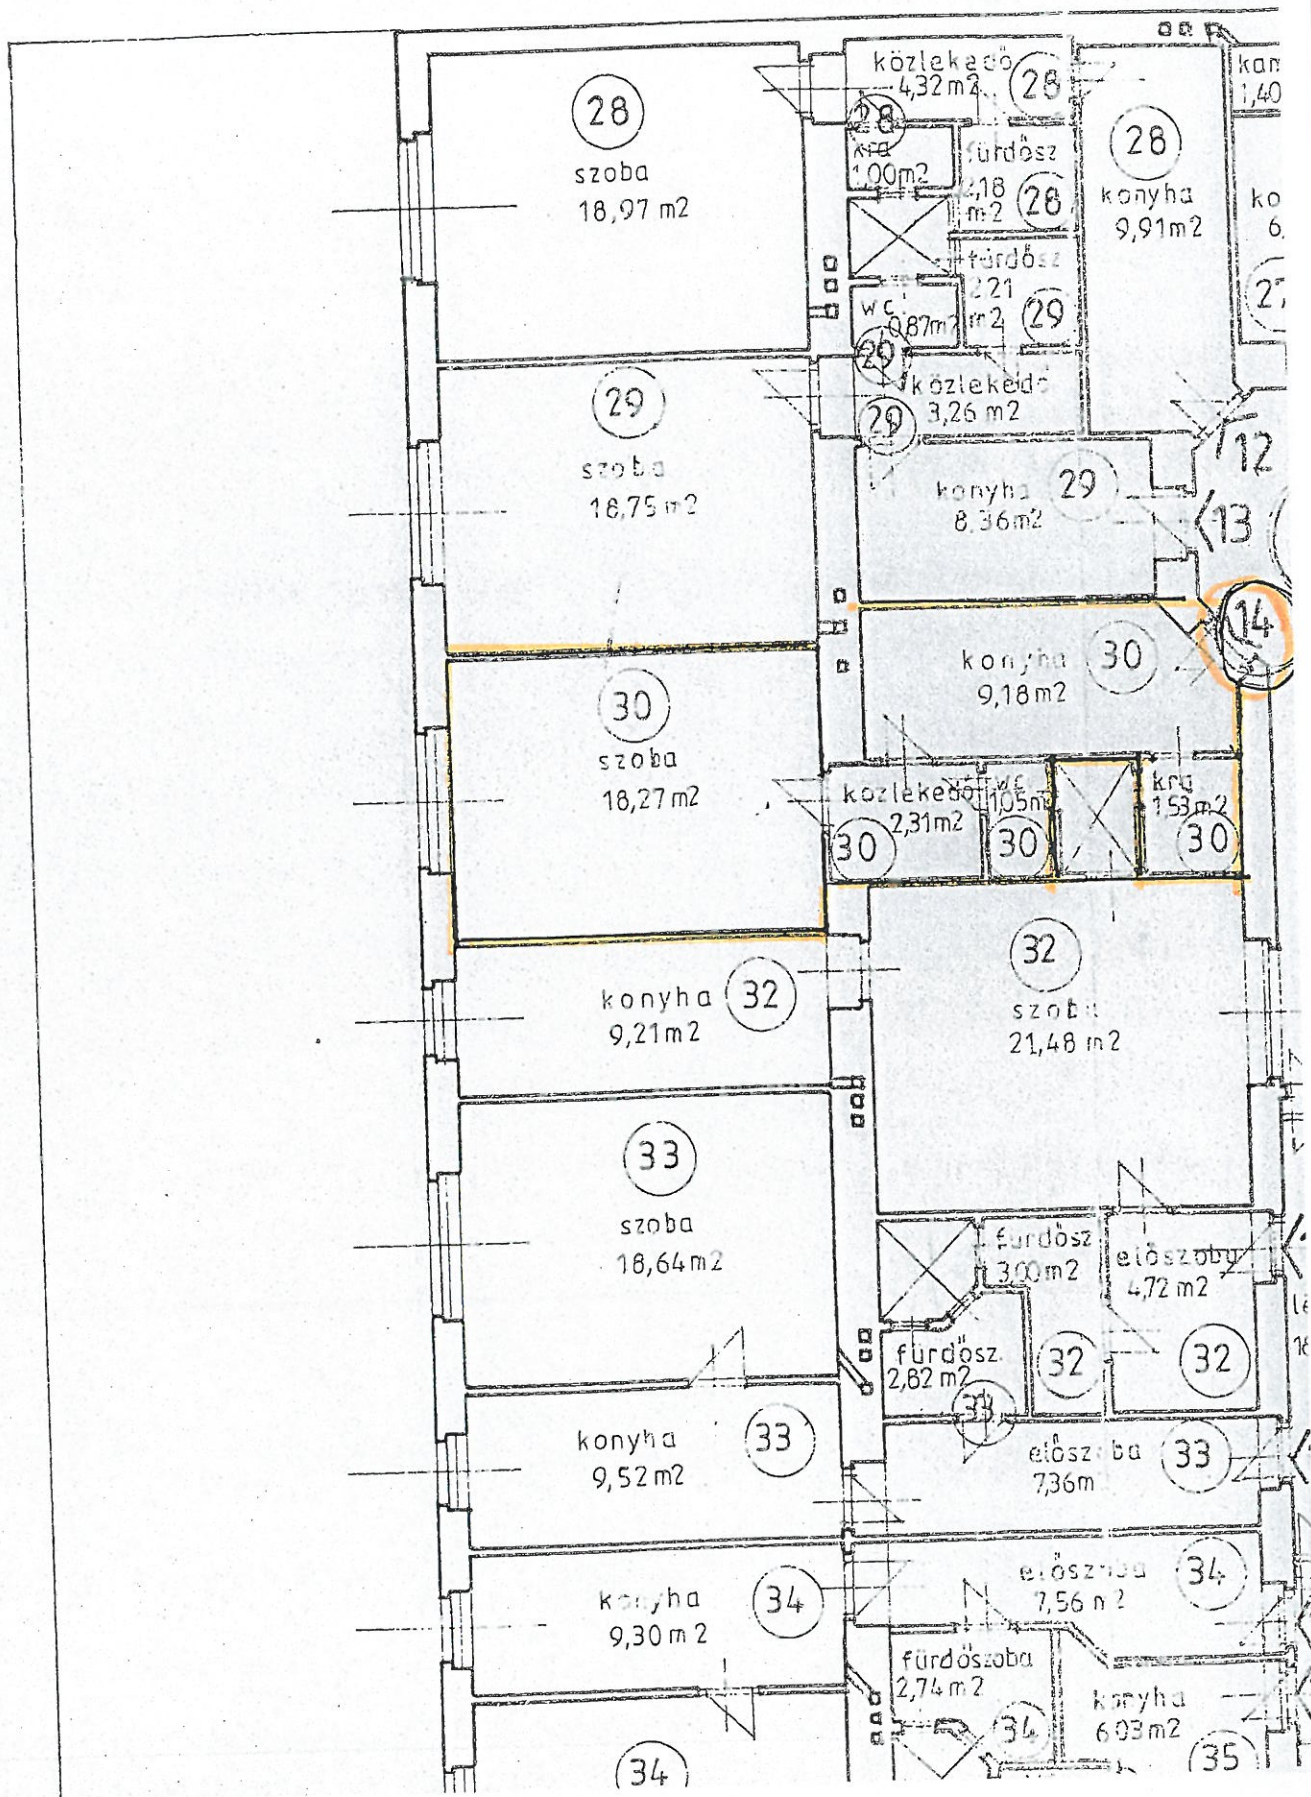

EMELÉTI SZINT

BOCSKAI ÚT 14. II.2.

KÖZÖS HANGOLY  
XXI, XXII, XXIII, XXIV

FEHERVÁRI UT 48.1.14.

V. lépcsőház 37m<sup>2</sup>

IX) függőfolyosó 74m<sup>2</sup>

9  
KISKÖRE TÉR

(16) 24,43  
(17) 25,48  
(18) 26,54  
(19) 26,54