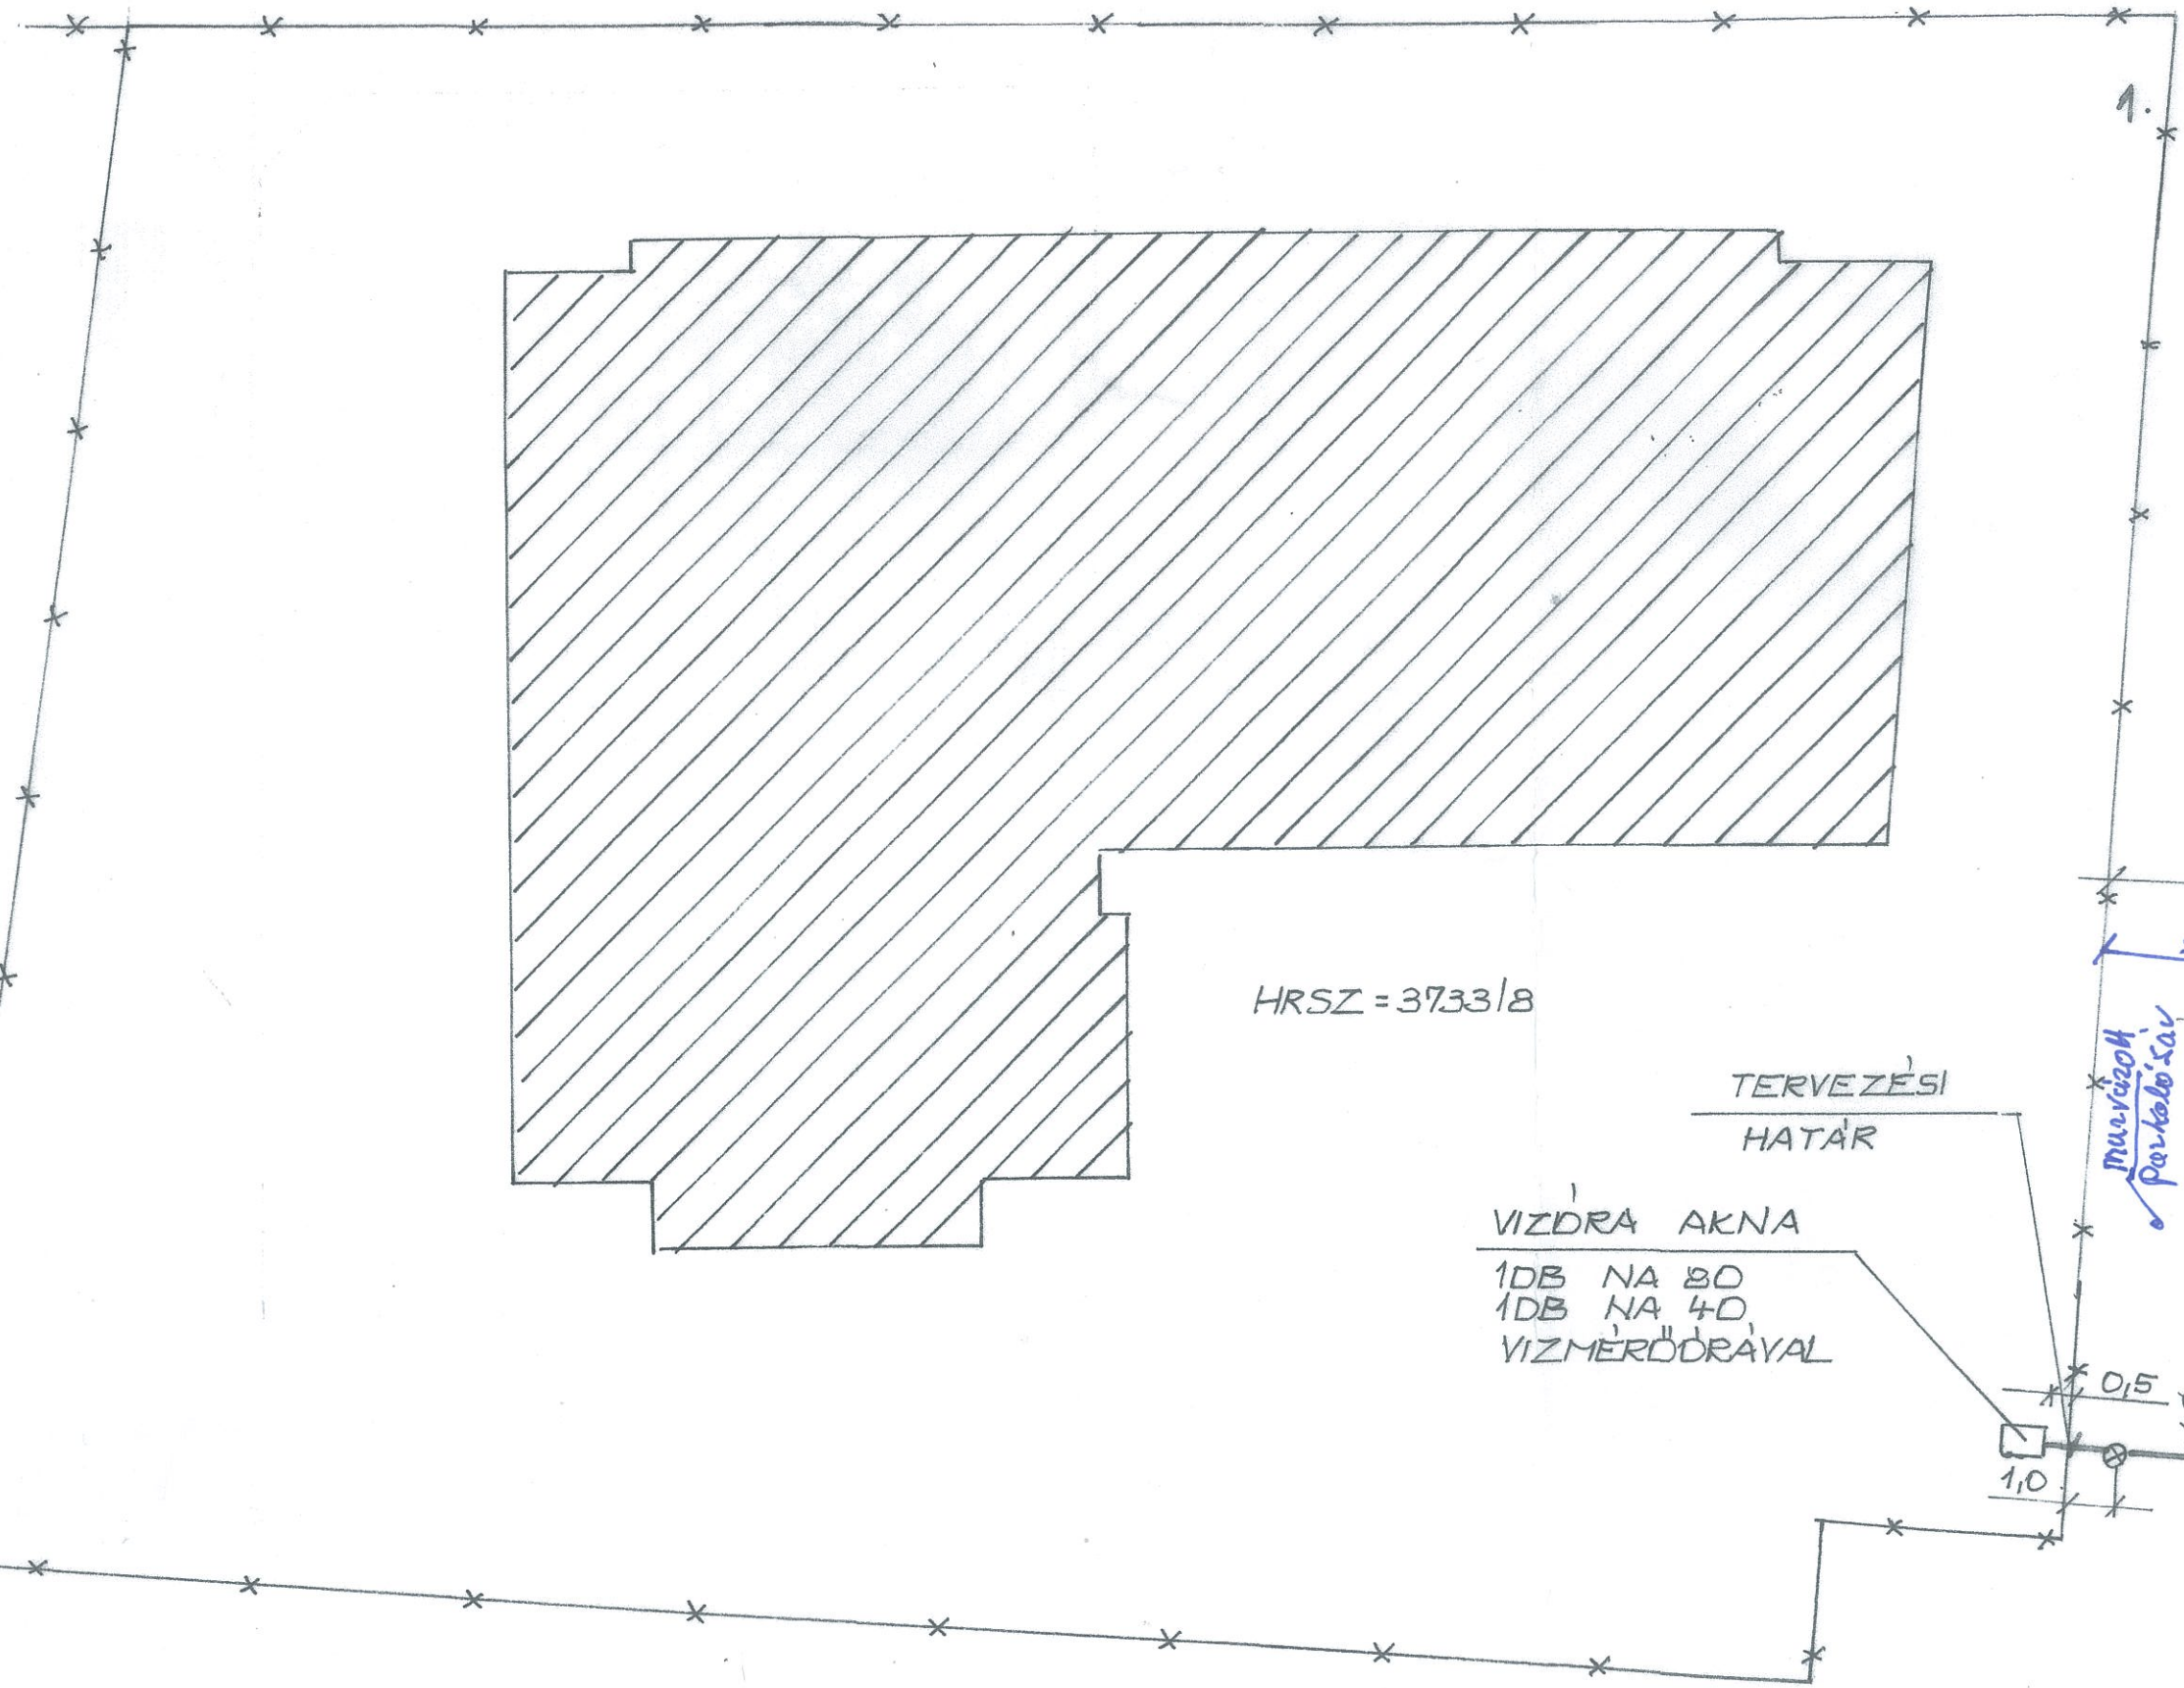

PETZVÁL JÓZSEF U.

- V — V — MEGLEVŐ VIZVEZ.
- — — — TERVEZETT VIZVEZ.
- G — G — GÁZVEZETEK
- x — x — TELEK HATÁR

±0,00 = 104,22 m Bf.

HRSZ = 3733/8

TERVEZÉSI
HATÁR

VIZDRA AKNA
1DB NA 80
1DB NA 40
VIZMÉRŐDRÁVAL