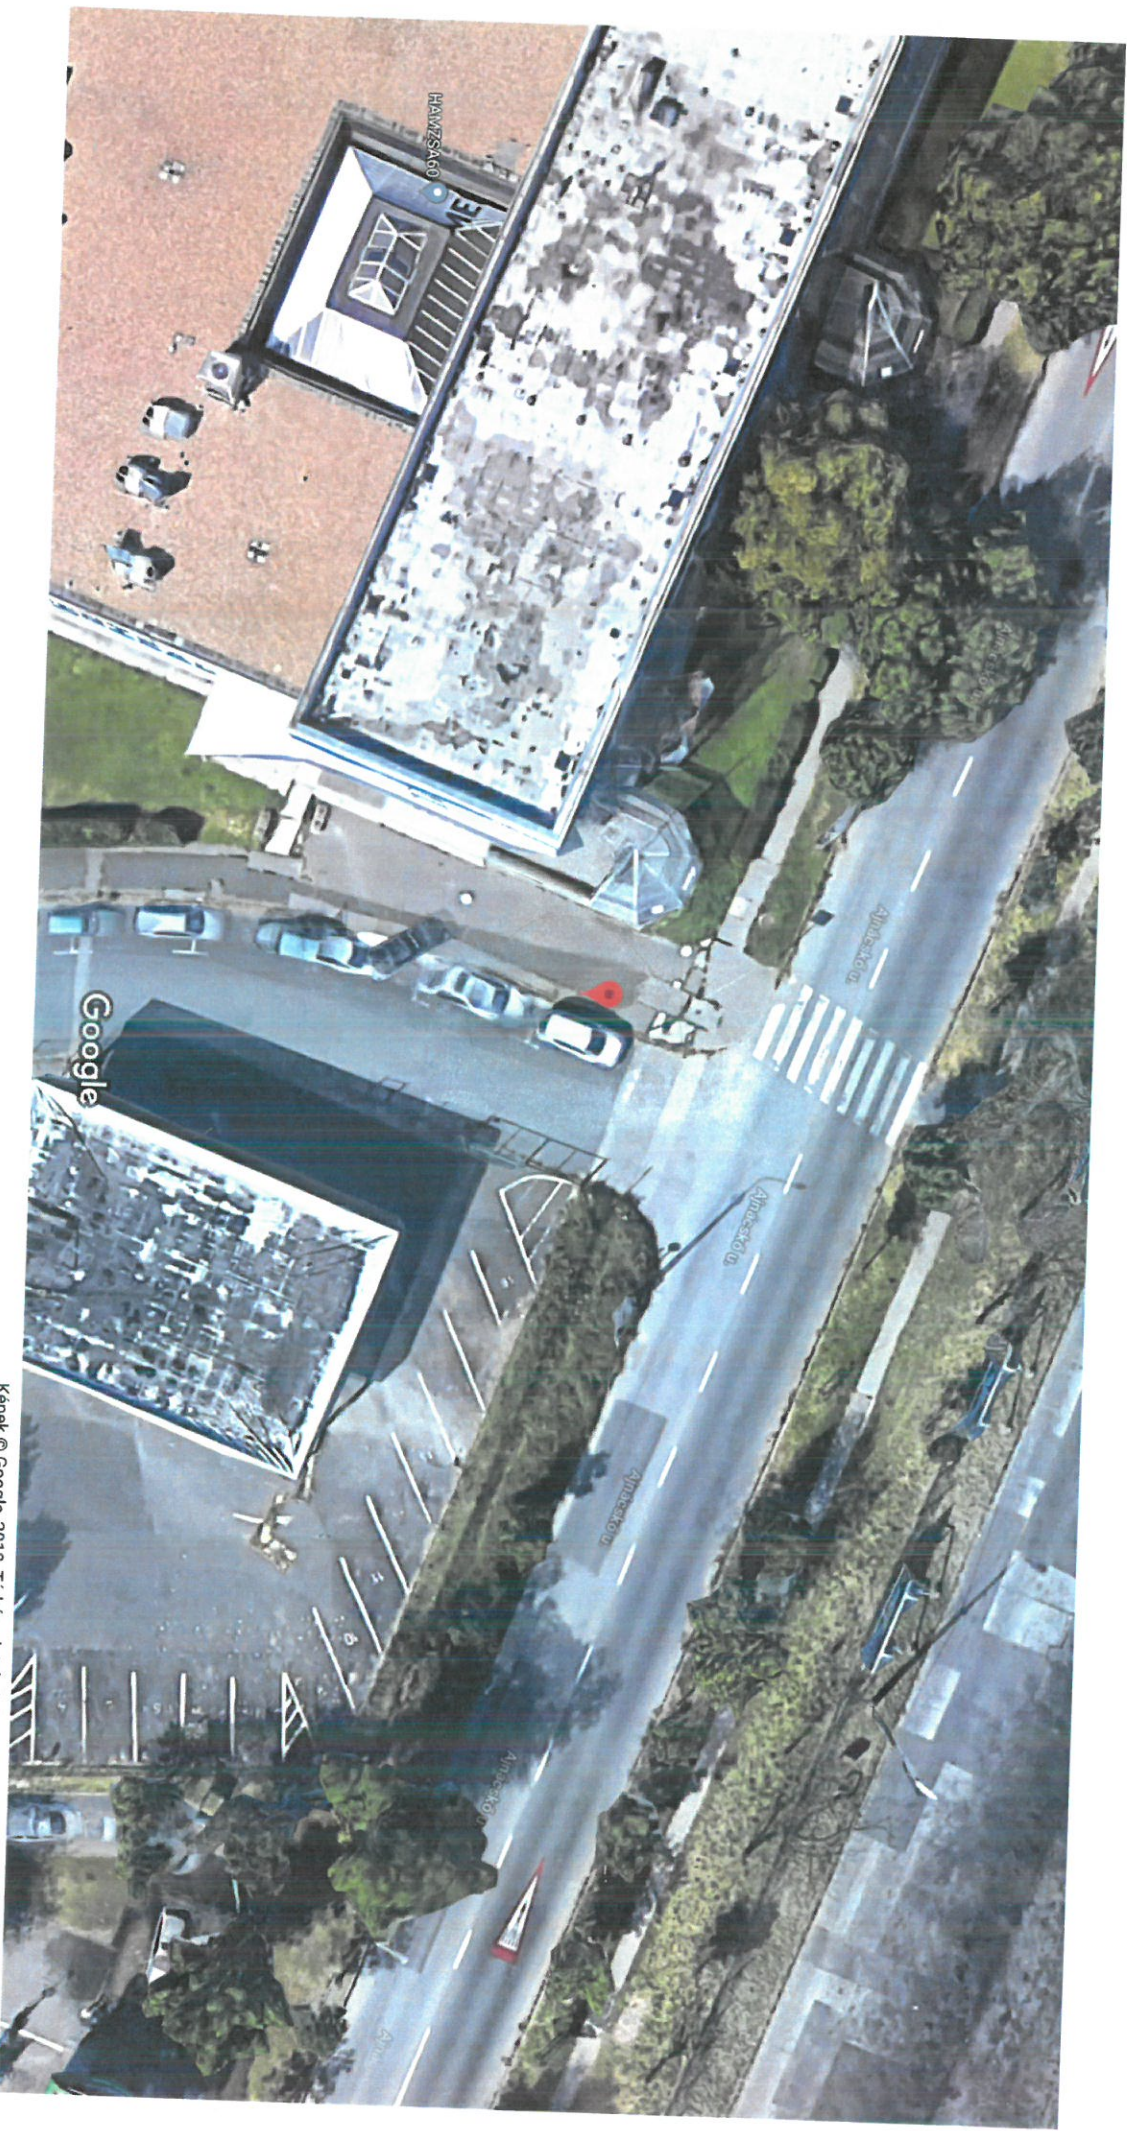

Somló út

Képek © Google, 2018.; Térképadatok © Google, 2018. 5 m

Google

ETELLE UT

Képek © Google, 2018, Térképadatok © Google, 2018. 5 m

Google 47°28'23.7"N 19°01'34.8"E

Képek © Google, 2018, Térképadatok © Google, 2018 5 m

PRIELLE

Képek © Google, 2018., Térképadatok © Google, 2018. 5 m