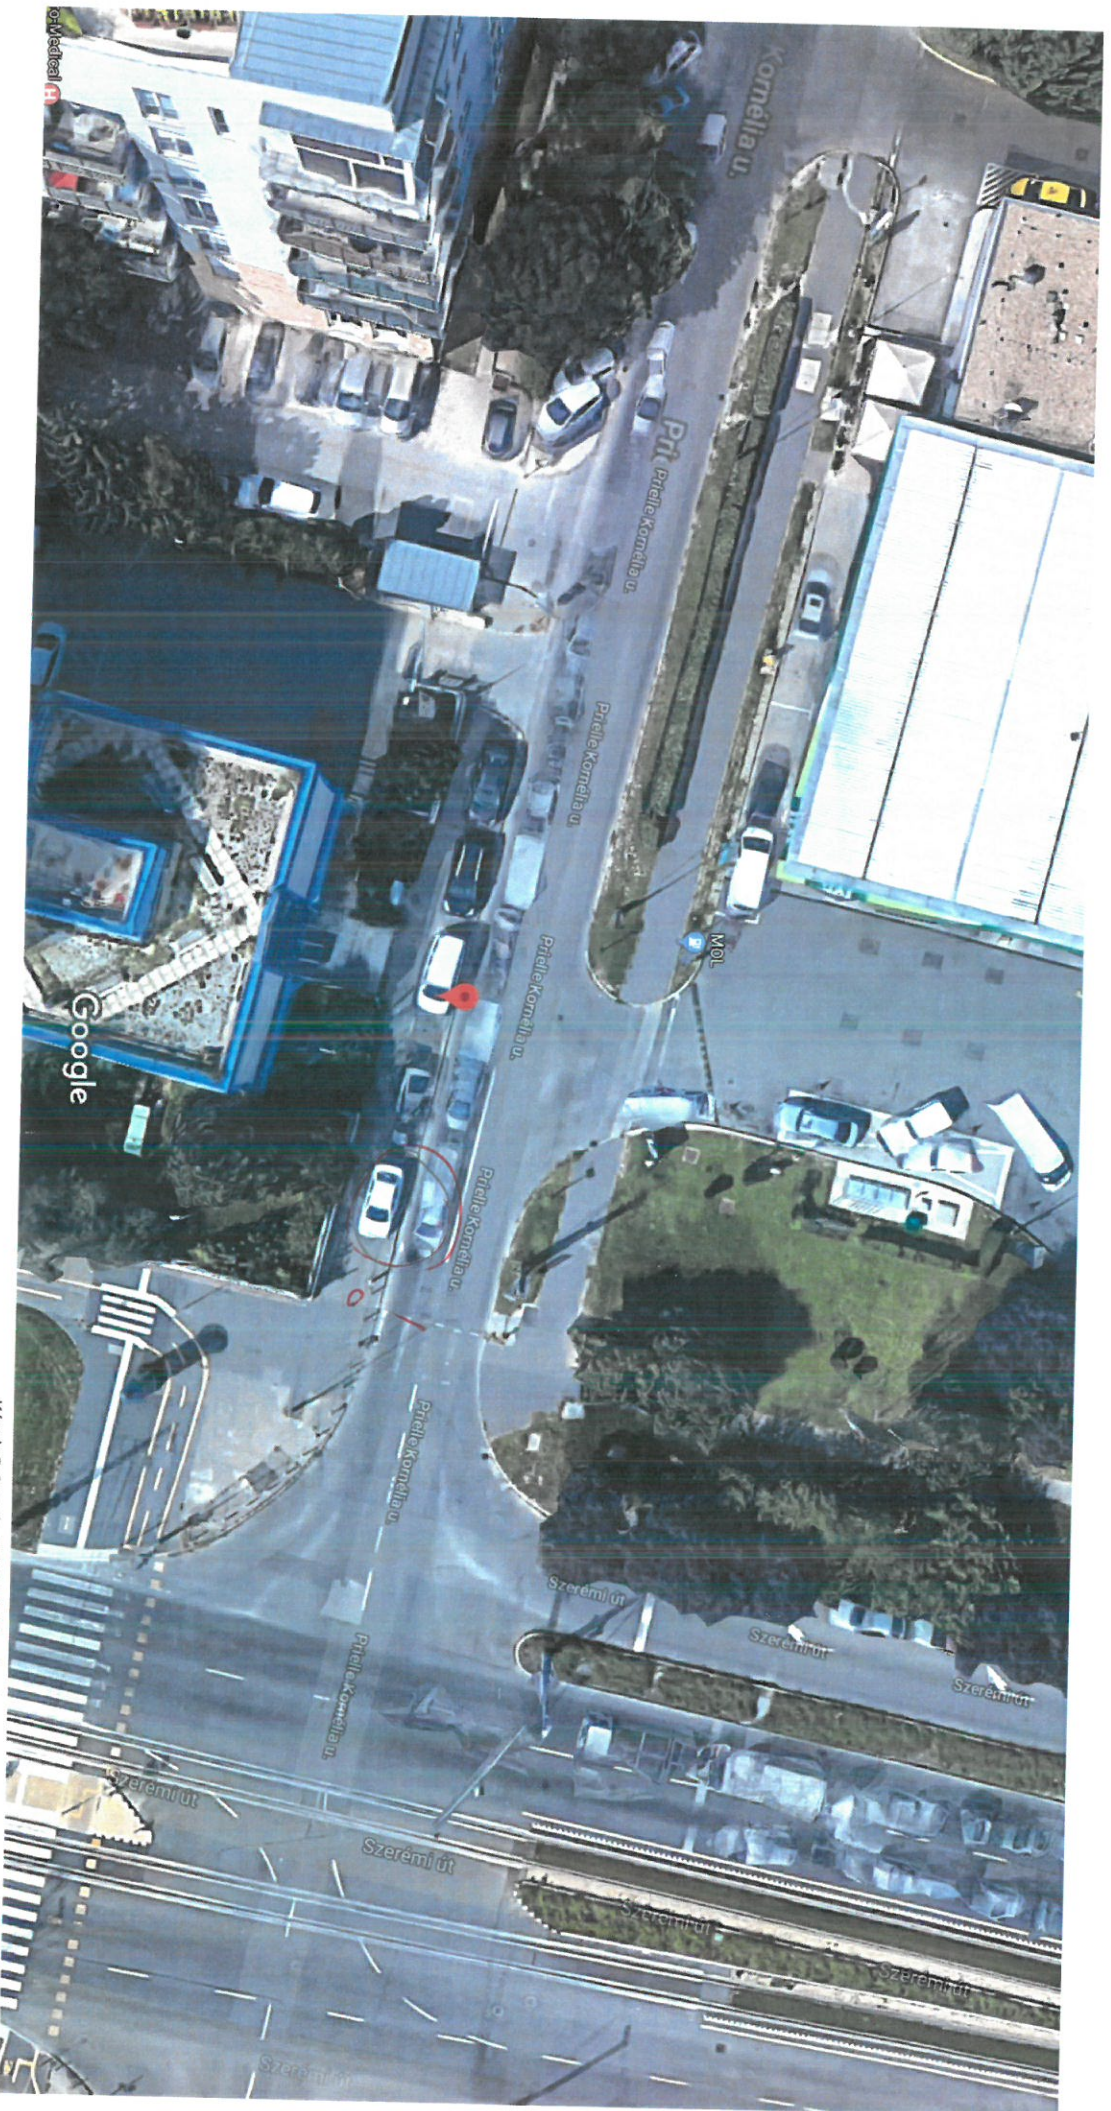

Somló út

Képek © Google, 2018.; Térképadatok © Google, 2018. 5 m

Google

ETELLE UT

Képek © Google, 2018, Térképadatok © Google, 2018. 5 m

Google 47°28'23.7"N 19°01'34.8"E

Képek © Google, 2018, Térképadatok © Google, 2018 5 m

PRIELLE

Képek © Google, 2018., Térképadatok © Google, 2018. 5 m