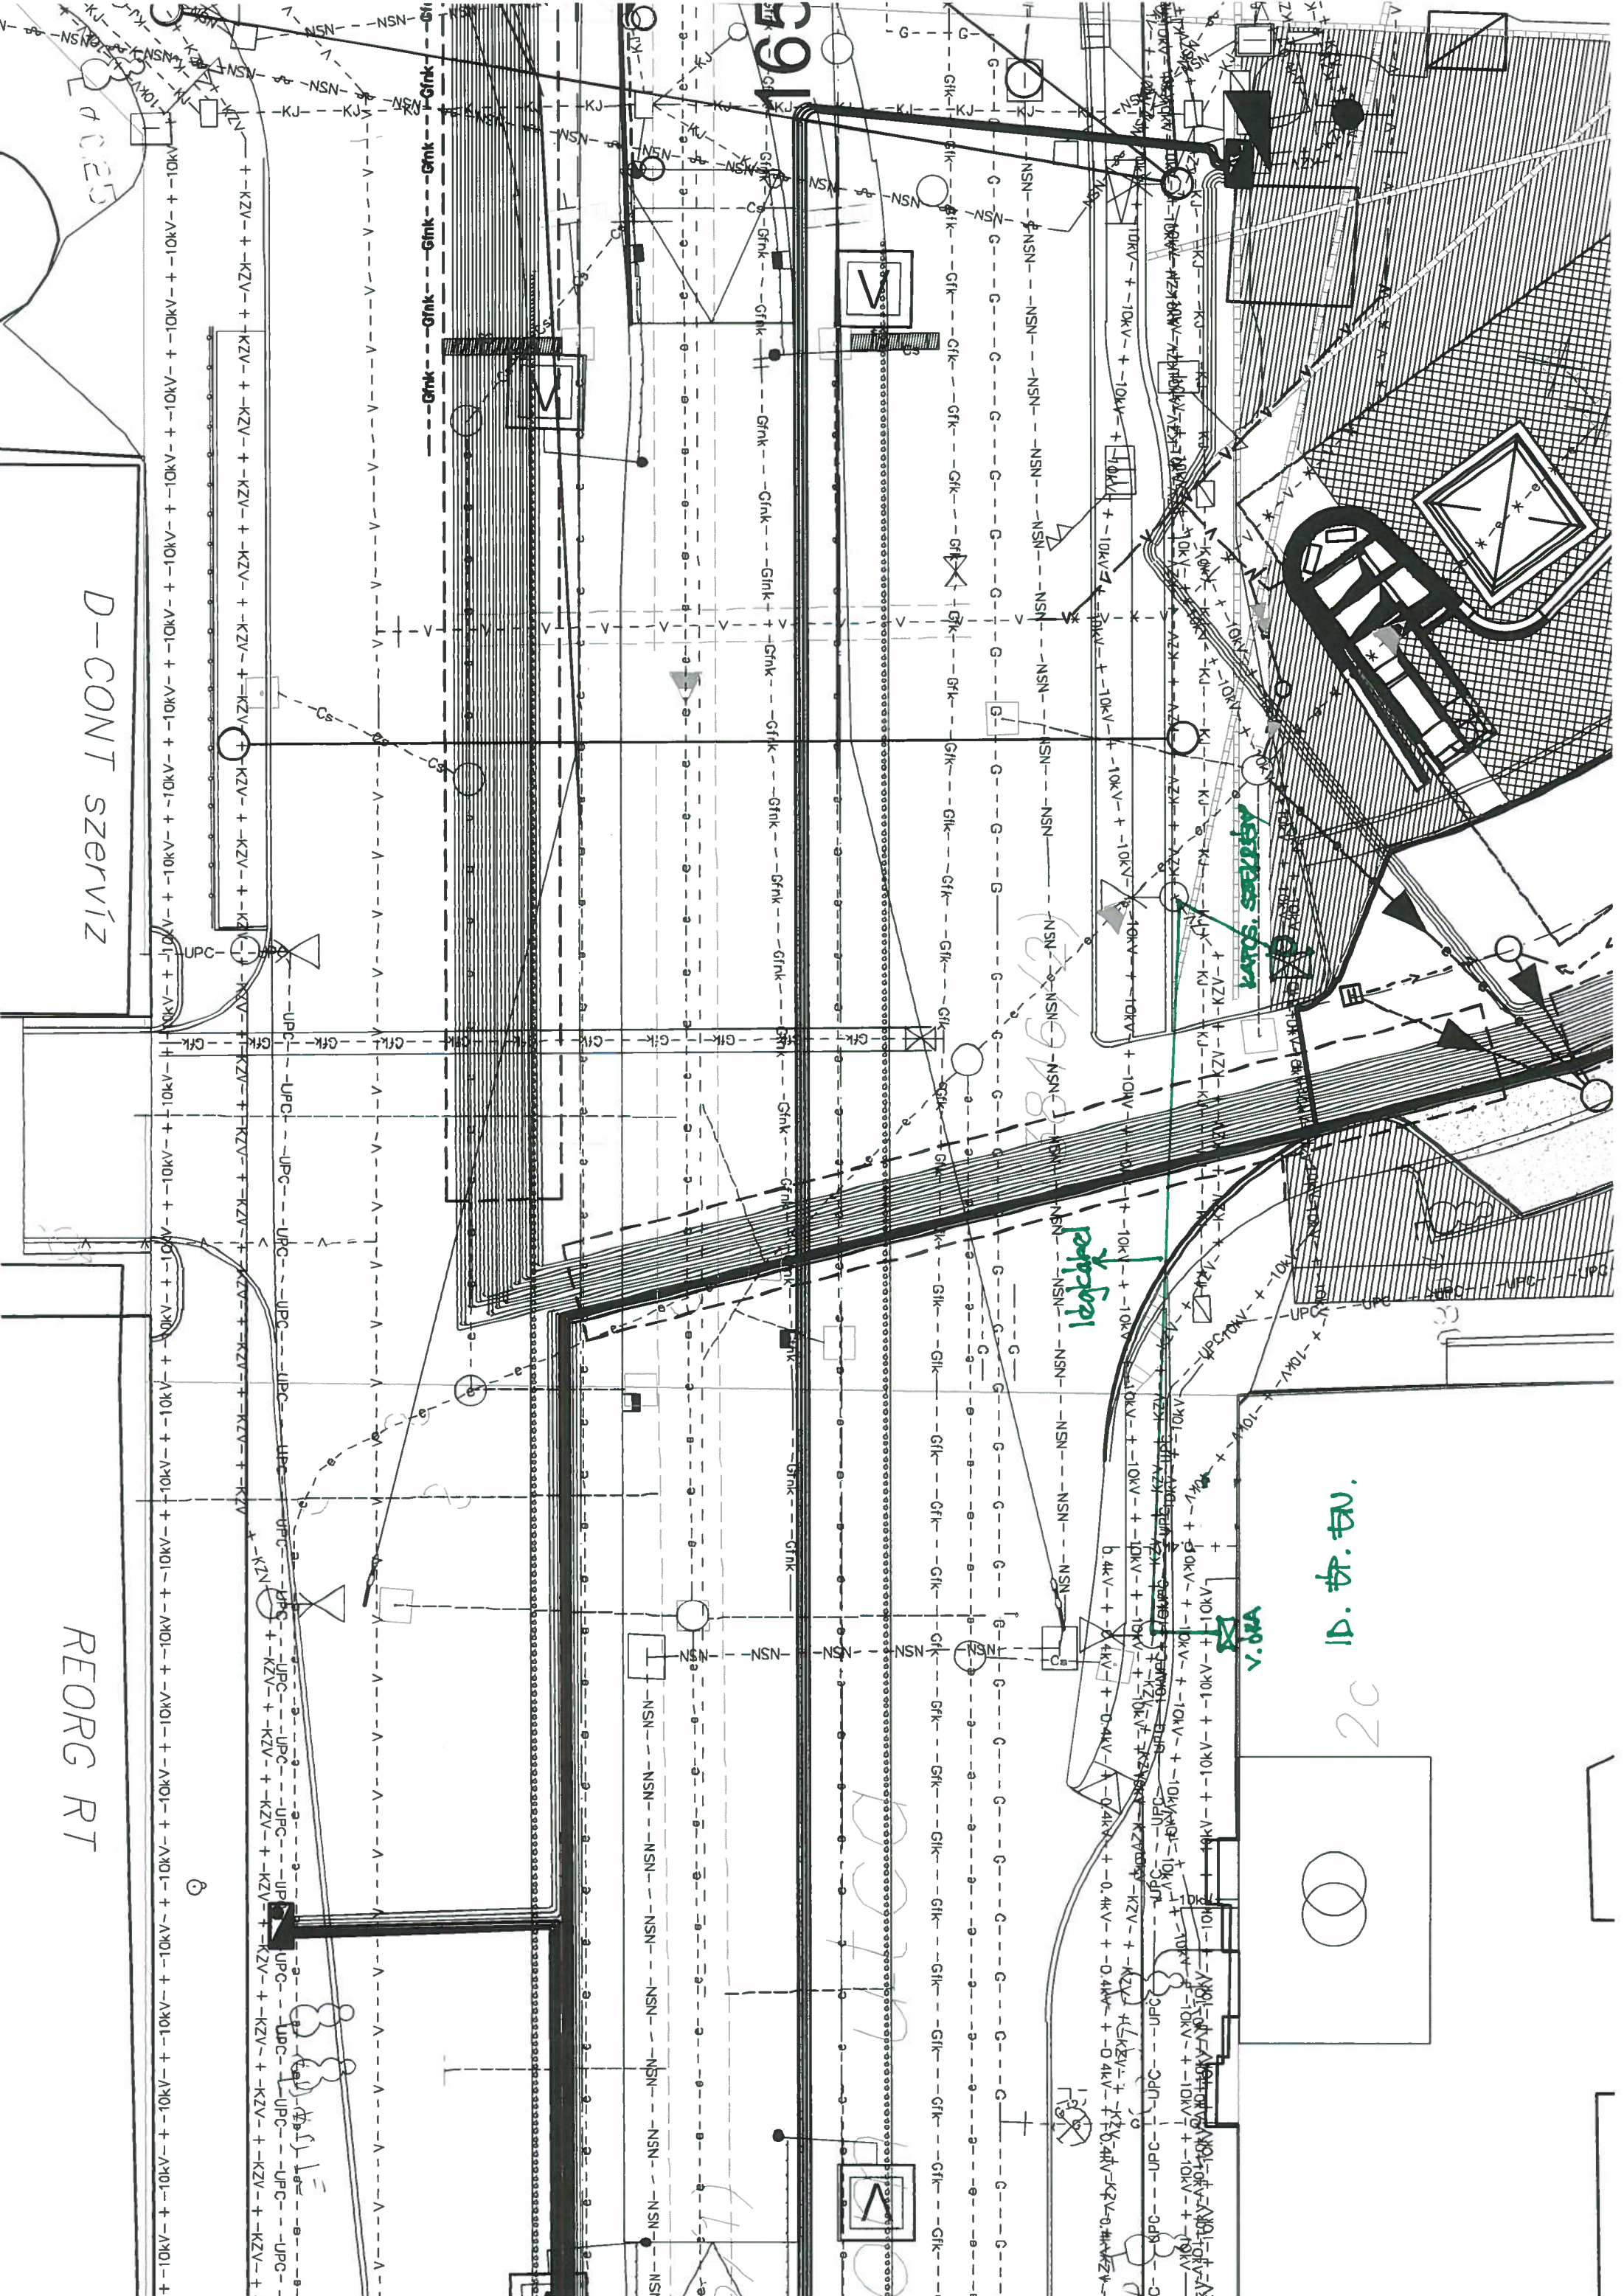

D-CONT SZERVÍZ

REORG RT

V.00A
ID. SZ. TAV.
20

10kV

165