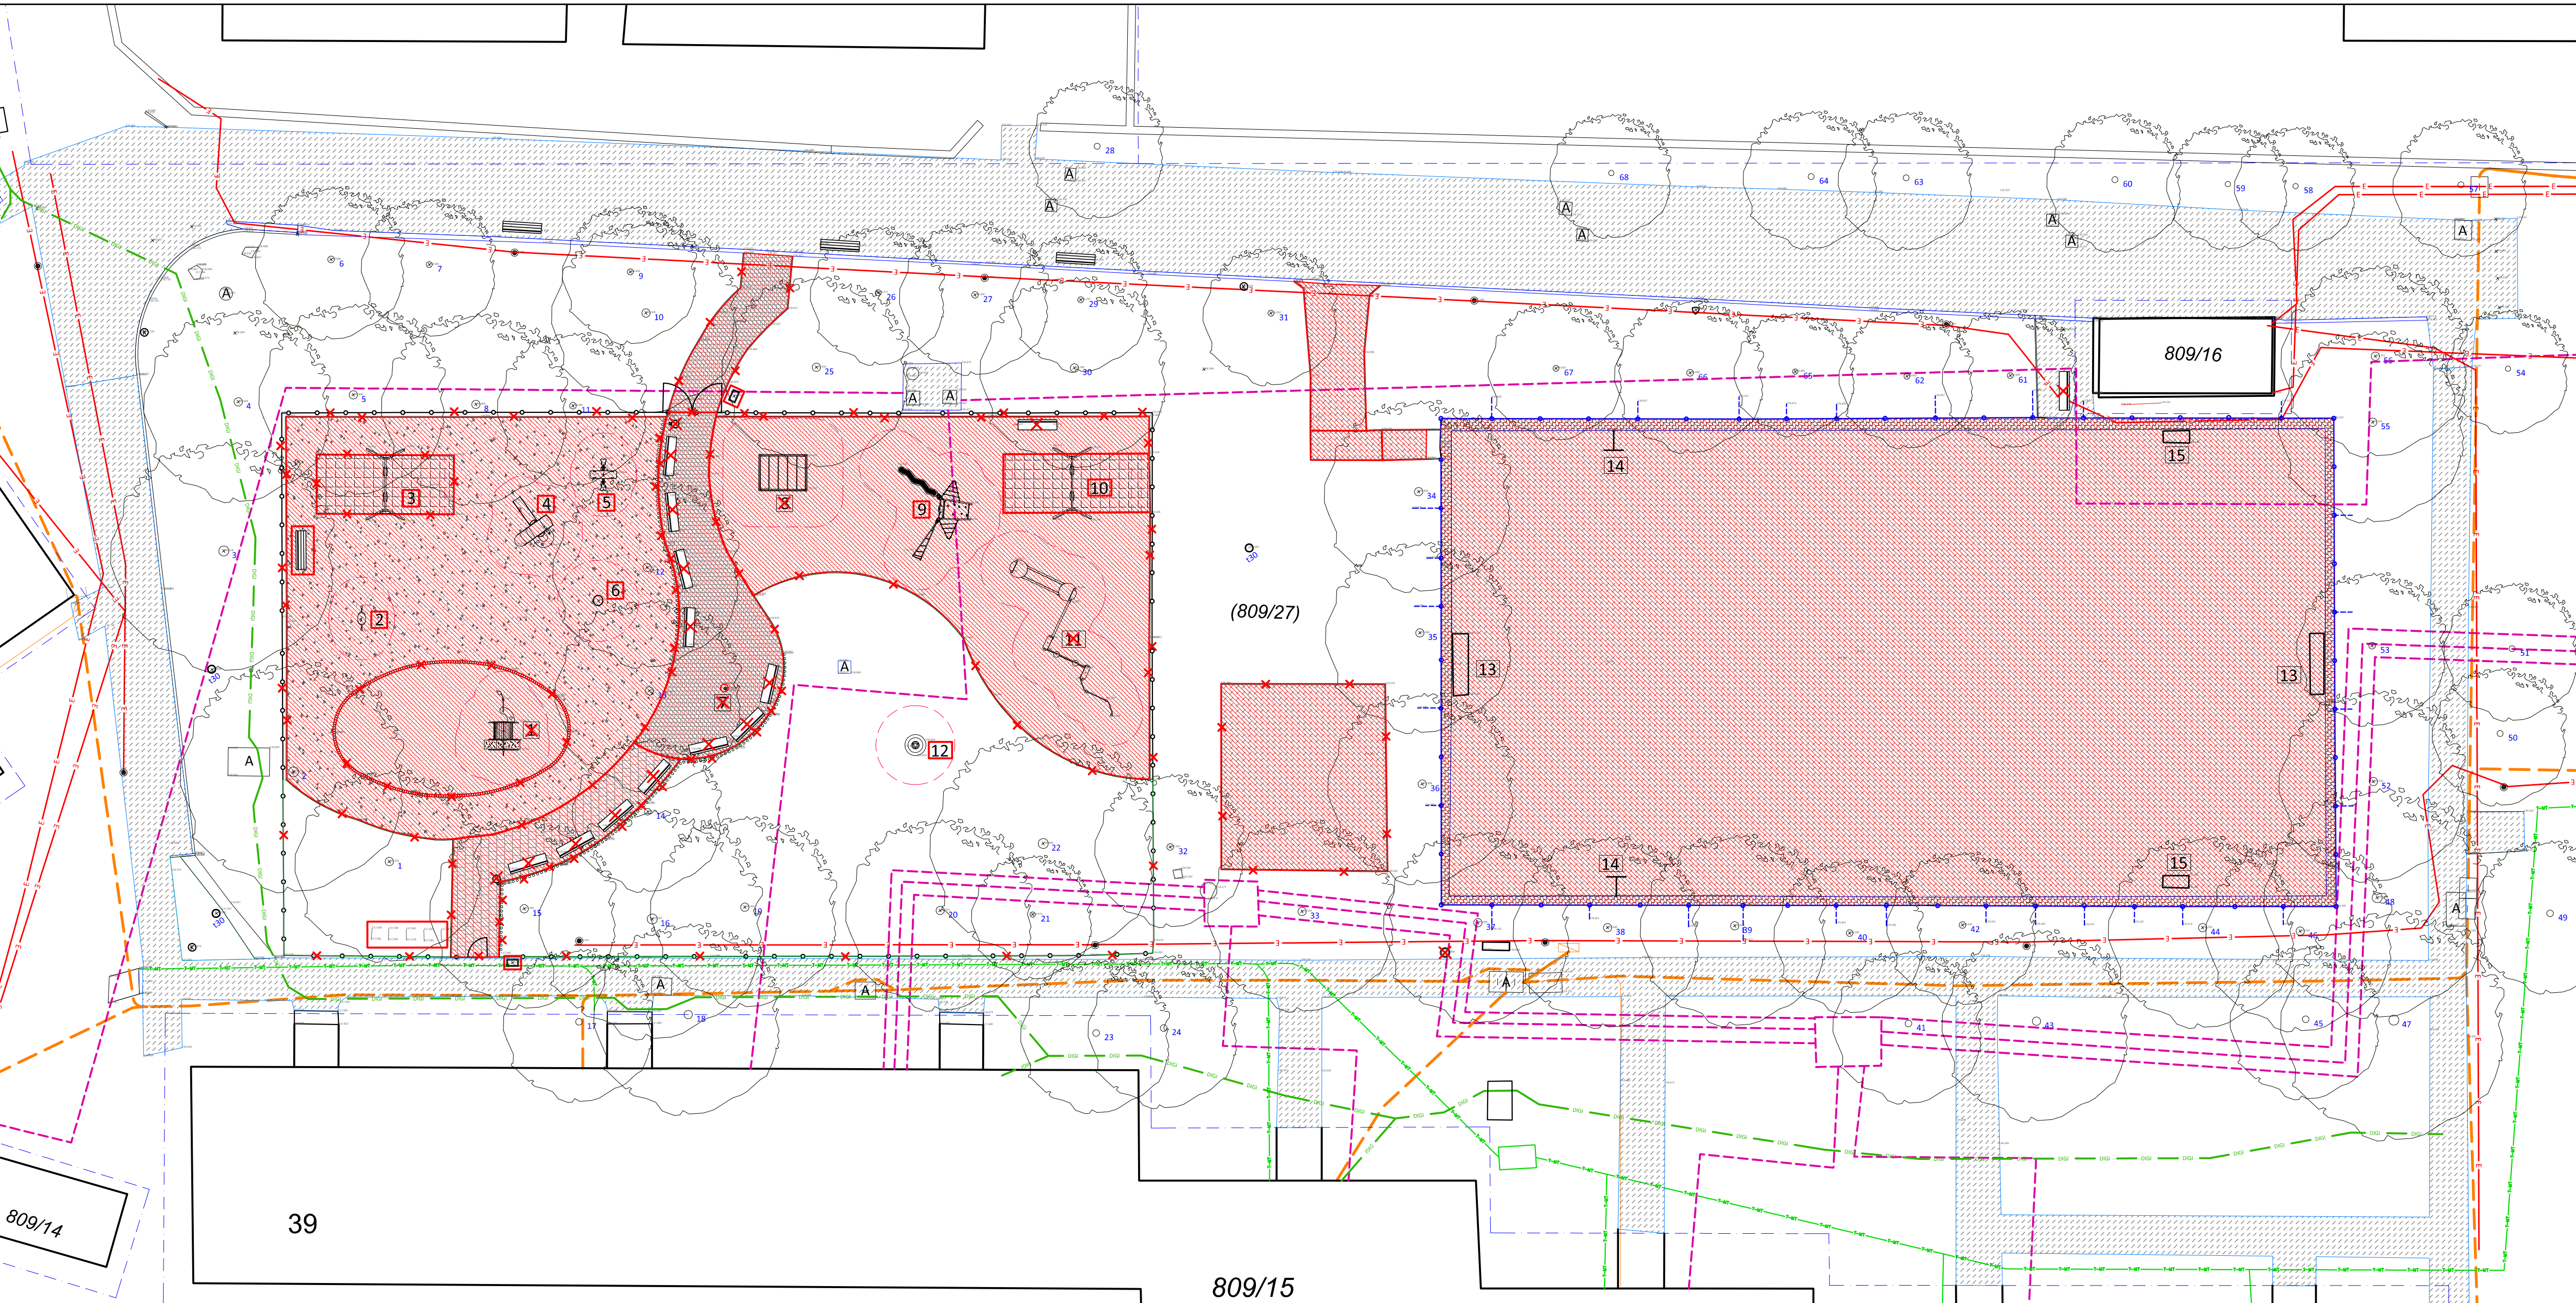

TÁRGY:
BUDAPEST XI. KERÜLET ÚJBUDA,
IGMÁNDI UTCA 27-39. MÖGÖTTI
POM-POM JÁTSZÓTER ÉS KÖRNYEZETÉNEK
(HRSZ: 809/27)
FELÚJÍTÁSA

MEGBÍZÓ:
BUDAPEST FŐVÁROS XI. KERÜLET ÚJBUDA
ÖNKORMÁNYZATA
1113 BUDAPEST, BOCSKAI UT 39-41.

TERVEZŐ:
SZALAY-SZAKÁLY ZSUZSANNA DÓRA
OKL. TÁJÉPÍTÉSZ MÉRNÖK
K 01-S201

TERV:
KIVITELI TERV
BONTÁSI TERV

809/14

39

809/15

809/16

(809/27)