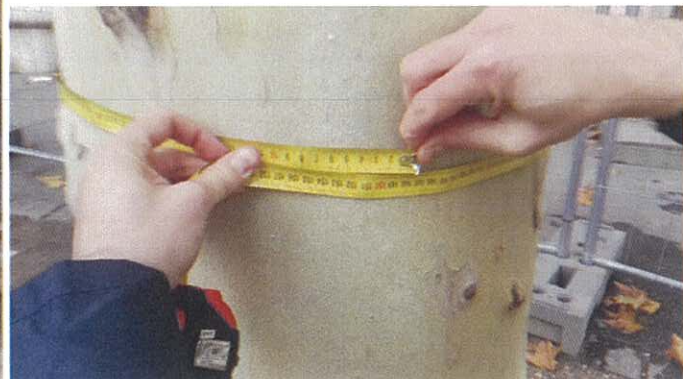

389. sorszámú juharlevelű platánfa (*Platanus x hispanica*)
Budapest, XI. kerület, Boldog Meszlényi Zoltán tér alatti ingatlan, 2017. 11. 24.